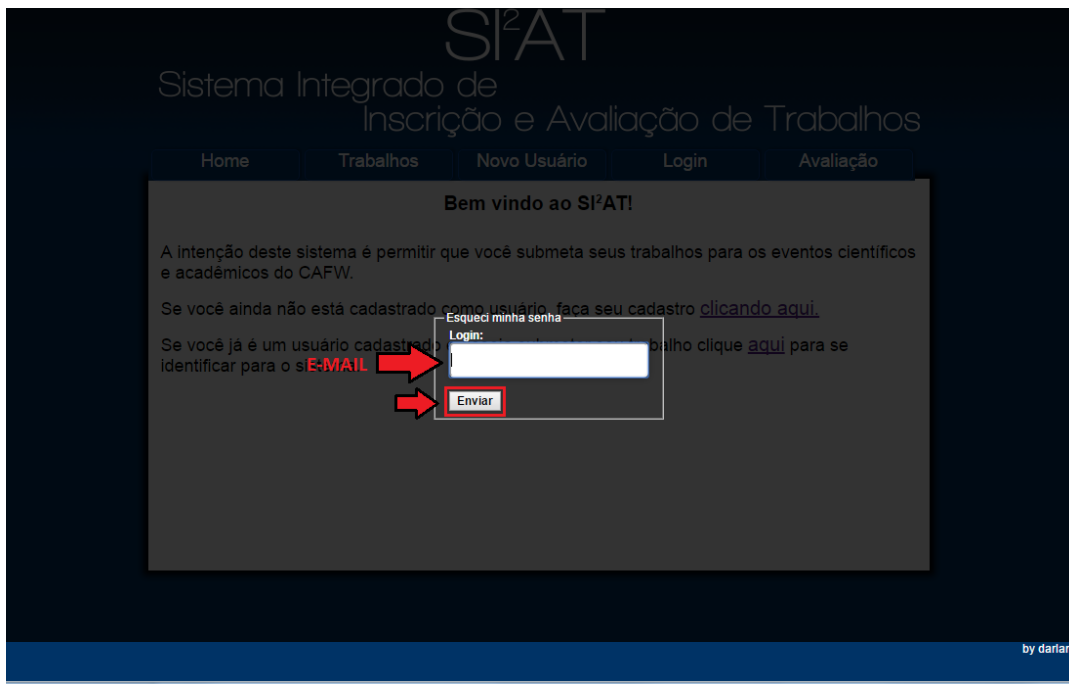

5- Após “Enviar” você receberá um e-mail contendo a seguinte mensagem: “Você solicitou uma alteração de senha por favor [Clique Aqui](#)”. Clique em “[Clique aqui](#)” e você será redirecionado para a tela abaixo! Digite a sua nova senha, confirme-a e clique em “ [alterar](#) ”.